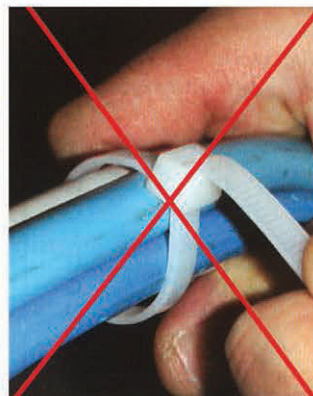

NORMAFIX® Kabelová stahovací páska PA 6.6 - Specifikace

Kabelová stahovací páska pro zajištění kabelů v elektrických instalacích, průmyslové kabeláži, v oblasti automobilů atd. Vyrobená z polyamidu 6.6. Odolává extrémním teplotám a různým vnějším vlivům. Rychlá a bezpečná montáž. Černá kabelová stahovací páska má vynikající odolnost vůči UV záření díky přidanému „černému uhlíku“.