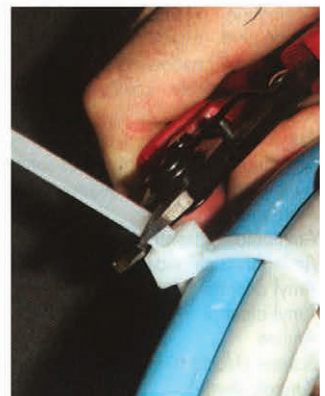

NORMAFIX® Kabelová stahovací páska PA 6.6 - Specifikace

Kabelová stahovací páska pro zajištění kabelů v elektrických instalacích, průmyslové kabeláži, v oblasti automobilů atd. Vyrobená z polyamidu 6.6. Odolává extrémním teplotám a různým vnějším vlivům. Rychlá a bezpečná montáž. Černá kabelová stahovací páska má vynikající odolnost vůči UV záření díky přidanému „černému uhlíku“.