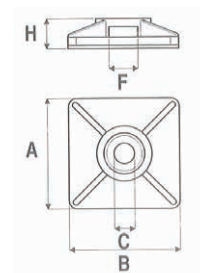

Objednací číslo: 860 1000 005

Od 3,6 do 13 mm.

Objednací číslo: 860 1000 006

Od 3,6 do 9 mm.

NORMAFIX® CT Příchytky do zdi s přírubou PA 6.6

Umožňuje montáž kabelové stahovací pásy do stěny.

Název	Objednací číslo			Sáček	
	Bílá	Černá	Šedá		
bez žeber základna 8 mm	860 0701 002	860 0701 001	-	100	
s žebry	základna 6 mm	860 0701 112	860 0701 111	860 0703 111	100
	základna 8 mm	860 0701 102	860 0701 101	860 0703 101	100

NORMAFIX® DRŽÁK KABELOVÉ STAHOVACÍ PÁSKY BEZ LEPIDLA

Rychlá a snadná montáž. Umožňuje montáž kabelové stahovací pásy do stěny.

Objednací číslo		Šířka kabelové stahovací pásy mm	Rozměry (mm)					Sáček
Bílá	Černá		A	B	C	F	H	
860 0911 001	860 0912 001	3,6	19	19	4,1	4	5	100
860 0911 002	860 0912 002	4,8	27	27	4,8	6	6,5	100

NORMAFIX® DRŽÁK KABELOVÉ STAHOVACÍ PÁSKY S LEPIDLEM

Okamžité přilnutí. Odolává vysokým teplotám a UV. Lze aplikovat na všechny povrchy.

Objednací číslo		Šířka kabelové stahovací pásy mm	Rozměry (mm)					Sáček
Bílá	Černá		A	B	C	F	H	
860 0931 001	860 0932 001	3,6	19	19	4,1	4	5	100
860 0931 002	860 0932 002	4,8	27	27	4,8	6	6,5	100