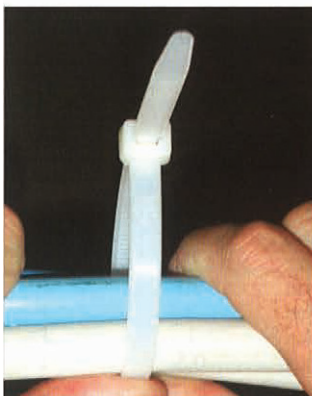

NORMAFIX® Kabelová stahovací páska PA 6.6 - Specifikace

Kabelová stahovací páska pro zajištění kabelů v elektrických instalacích, průmyslové kabeláži, v oblasti automobilů atd. Vyrobená z polyamidu 6.6. Odolává extrémním teplotám a různým vnějším vlivům. Rychlá a bezpečná montáž. Černá kabelová stahovací páska má vynikající odolnost vůči UV záření díky přidanému „černému uhlíku“.