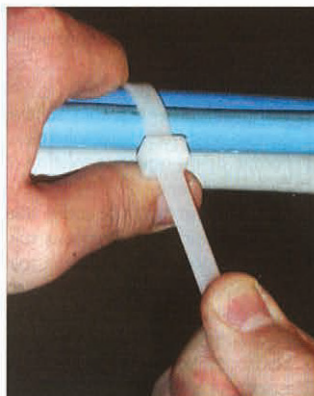

NORMAFIX® Kabelová stahovací páska PA 6.6 - Specifikace

Kabelová stahovací páska pro zajištění kabelů v elektrických instalacích, průmyslové kabeláži, v oblasti automobilů atd. Vyrobená z polyamidu 6.6. Odolává extrémním teplotám a různým vnějším vlivům. Rychlá a bezpečná montáž. Černá kabelová stahovací páska má vynikající odolnost vůči UV záření díky přidanému „černému uhlíku“.